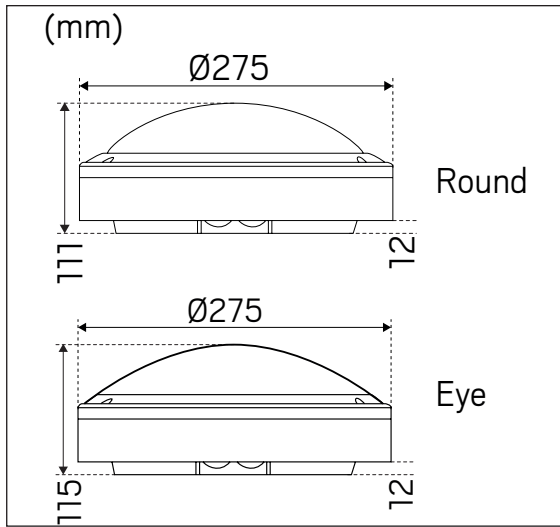

Moon Public IK10

hidealite

E-nr, Snro, El.nr	Name	LED color	Color	Effect
77 016 39, 45 234 00, 31 053 94	Moon Public Round IK10	3000K	White	16W
77 016 40, 45 234 01, 31 053 95	Moon Public Round IK10	3000K	Grey	16W
77 016 95, 45 234 02, 31 053 96	Moon Public Round IK10	3000K	Anthracite	16W
77 016 41, 45 234 03, 31 053 97	Moon Public Eye IK10	3000K	White	16W
77 016 42, 45 234 04, 31 053 98	Moon Public Eye IK10	3000K	Grey	16W
77 016 96, 45 234 05, 31 053 99	Moon Public Eye IK10	3000K	Anthracite	16W