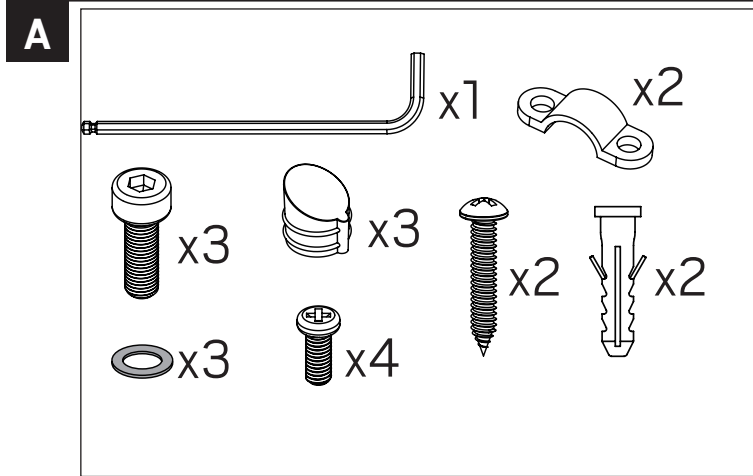

For explanation of symbols see www.hidealite.se

* Se bildtext på sid 2. See caption on page 2. Katso kuvateksti sivulla 2. Se bildetext på side 2.

SV

SÄKER INSTALLATION

Läs dessa instruktioner före installationen påbörjas och lämna den vidare till brukaren av anläggningen. Armaturen skall installeras av behörig installatör och enligt gällande föreskrifter. Se till att spänningen är frånslagen före installation eller underhåll. Installera enligt beskrivningen.

A Installation

***A1** Spänningen ska vara frånslagen före installation.

en

SAFETY INSTRUCTIONS

Read these instructions carefully before commencing installation and retain for future reference. The luminaire should be installed by a licensed electrician and in accordance with local regulations. Make sure that the power is off before installation or maintenance. Install as described.