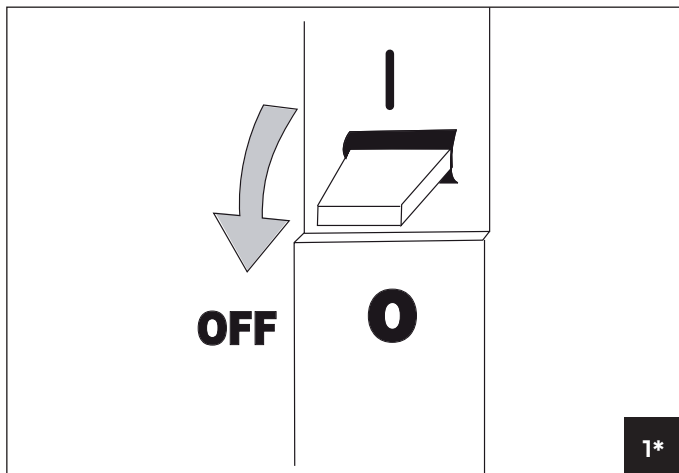

For explanation of symbols see www.hidealite.se

* Se bildtext på sid 2. See caption on page 2. Katso kuvateksti sivulla 2. Se bildetext på side 2.

SV

SÄKER INSTALLATION

Läs dessa instruktioner före installationen påbörjas och lämna den vidare till brukaren av anläggningen. Armaturen skall installeras av behörig installatör och enligt gällande föreskrifter. Se till att spänningen är frånslagen före installation eller underhåll. Installera enligt beskrivningen.

A Installation

***A1** Spänningen ska vara frånslagen före installation.

en

SAFETY INSTRUCTIONS

Read these instructions carefully before commencing installation and retain for future reference. The luminaire should be installed by a licensed electrician and in accordance with local regulations. Make sure that the power is off before installation or maintenance. Install as described.