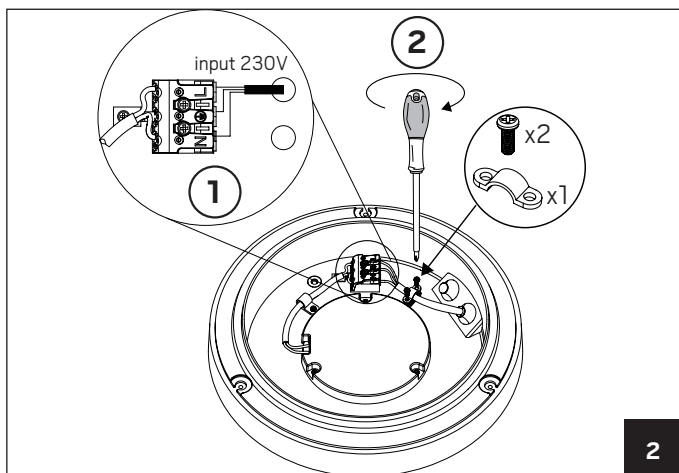

For explanation of symbols see www.hidealite.se

* Se bildtext på sid 2. See caption on page 2. Katso kuvateksti sivulla 2. Se bildetext på side 2.

SV

SÄKER INSTALLATION

Läs dessa instruktioner före installationen påbörjas och lämna den vidare till brukaren av anläggningen. Armaturen skall installeras av behörig installatör och enligt gällande föreskrifter. Se till att spänningen är frånslagen före installation eller underhåll. Installera enligt beskrivningen.

A Installation

***A1** Spänningen ska vara frånslagen före installation.

en

SAFETY INSTRUCTIONS

Read these instructions carefully before commencing installation and retain for future reference. The luminaire should be installed by a licensed electrician and in accordance with local regulations. Make sure that the power is off before installation or maintenance. Install as described.