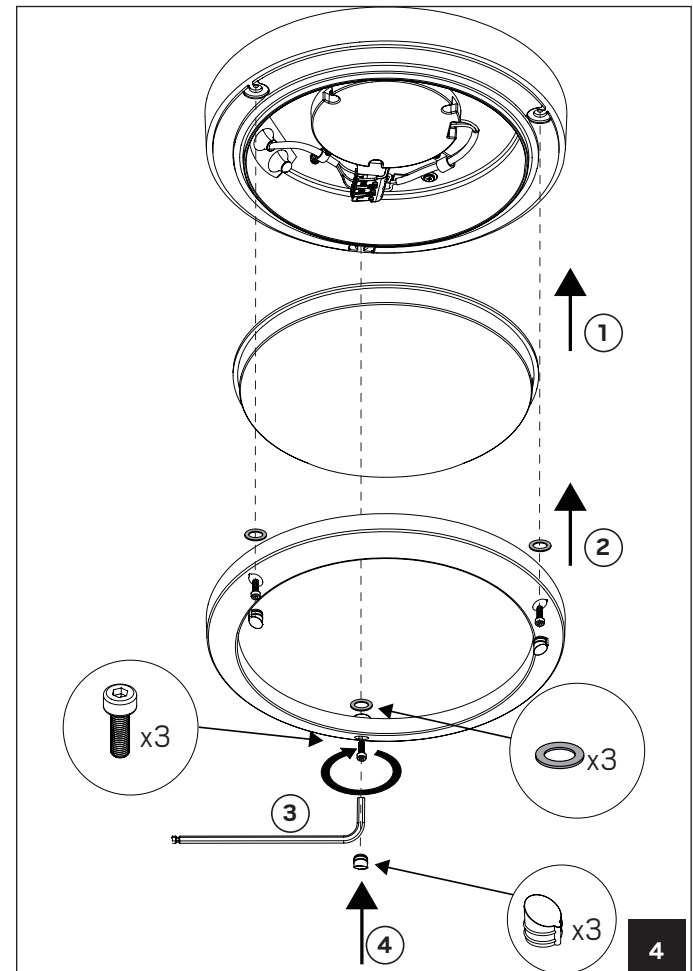

Moon Public IK10

hidealite

E-nr, Snro, El.nr	Name	LED color	Color	Effect
77 016 39, 45 234 00, 31 053 94	Moon Public Round IK10	3000K	White	16W
77 016 40, 45 234 01, 31 053 95	Moon Public Round IK10	3000K	Grey	16W
77 016 95, 45 234 02, 31 053 96	Moon Public Round IK10	3000K	Anthracite	16W
77 016 41, 45 234 03, 31 053 97	Moon Public Eye IK10	3000K	White	16W
77 016 42, 45 234 04, 31 053 98	Moon Public Eye IK10	3000K	Grey	16W
77 016 96, 45 234 05, 31 053 99	Moon Public Eye IK10	3000K	Anthracite	16W

For explanation of symbols see www.hidealite.se

* Se bildtext på sid 2. See caption on page 2. Katso kuvateksti sivulla 2. Se bildetext på side 2.

SV

SÄKER INSTALLATION

Läs dessa instruktioner före installationen påbörjas och lämna den vidare till brukaren av anläggningen. Armaturen skall installeras av behörig installatör och enligt gällande föreskrifter. Se till att spänningen är frånslagen före installation eller underhåll. Installera enligt beskrivningen.

A Installation

***A1** Spänningen ska vara frånslagen före installation.

en

SAFETY INSTRUCTIONS

Read these instructions carefully before commencing installation and retain for future reference. The luminaire should be installed by a licensed electrician and in accordance with local regulations. Make sure that the power is off before installation or maintenance. Install as described.