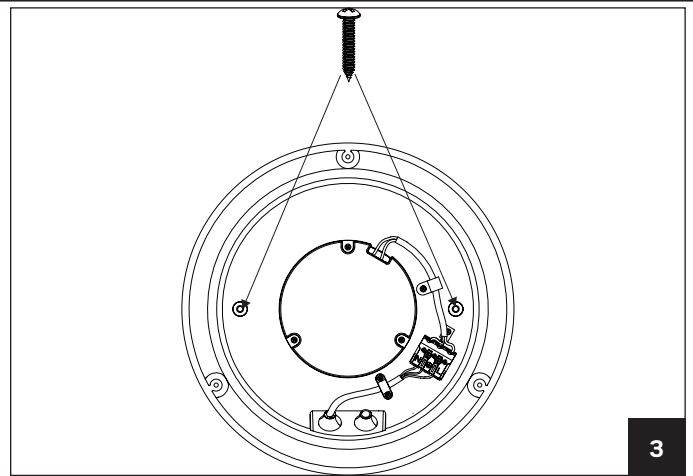

Moon Public IK10

hidealite

E-nr, Snro, El.nr	Name	LED color	Color	Effect
77 016 39, 45 234 00, 31 053 94	Moon Public Round IK10	3000K	White	16W
77 016 40, 45 234 01, 31 053 95	Moon Public Round IK10	3000K	Grey	16W
77 016 95, 45 234 02, 31 053 96	Moon Public Round IK10	3000K	Anthracite	16W
77 016 41, 45 234 03, 31 053 97	Moon Public Eye IK10	3000K	White	16W
77 016 42, 45 234 04, 31 053 98	Moon Public Eye IK10	3000K	Grey	16W
77 016 96, 45 234 05, 31 053 99	Moon Public Eye IK10	3000K	Anthracite	16W

For explanation of symbols see www.hidealite.se

* Se bildtext på sid 2. See caption on page 2. Katso kuvateksti sivulla 2. Se bildetext på side 2.

SV

SÄKER INSTALLATION

Läs dessa instruktioner före installationen påbörjas och lämna den vidare till brukaren av anläggningen. Armaturen skall installeras av behörig installatör och enligt gällande föreskrifter. Se till att spänningen är frånslagen före installation eller underhåll. Installera enligt beskrivningen.